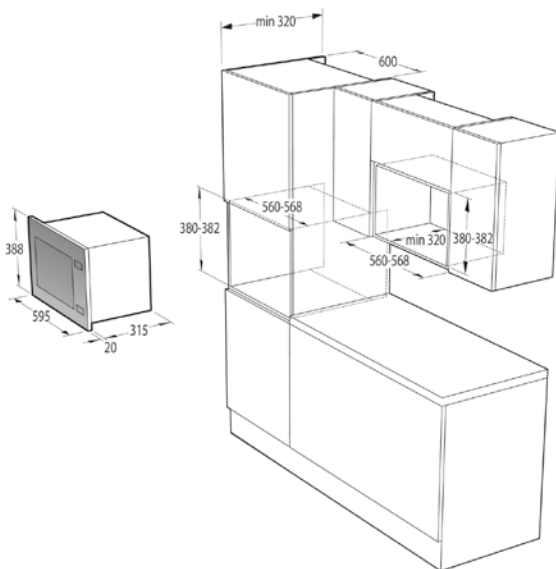

Inštalácia mikrovlnnej rúry a presahy rámu:

*Všetky rozmery v mm:

A: Presah rámu hore

Výška otvoru 380: 3,5 mm

Výška otvoru 382: 1,5 mm

B: Presah rámu dole

Výška otvoru 380: 4,5 mm

Výška otvoru 382: 4,5 mm