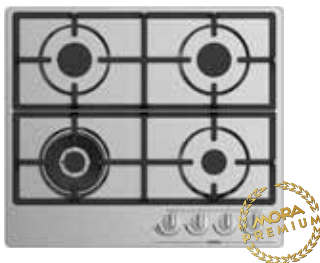

VDP 645 GB7

Plynová vstavaná sklenená platňa

- > **4 plynové horáky** s poistkami **Stop Gas**
- > 1x ø 98,5 mm, 3 kW
- > 1x ø 53,7 mm, 1,05 kW
- > 2x ø 73,5 mm, 1,8 kW
- > elektrické zapáľovanie horákov v gombíkoch
- > **dvojdielna liatinová varná mriežka**
- > **sklenený povrch - tvrdené sklo**
- > elektrické napätie: 230 V
- > pripojenie na plyn: G1/2"

VDP 665 X7

Plynová vstavaná platňa

- > **4 plynové horáky** s poistkami **Stop Gas**
- > 1x WOK ø 123 mm, 4 kW
- > 1x ø 53,8 mm, 1 kW
- > 2x ø 73,5 mm, 1,75 kW
- > **Dvojitý WOK horák**
- > elektrické zapáľovanie horákov v gombíkoch
- > **dvojdielna liatinová varná mriežka**
- > elektrické napätie: 230 V
- > pripojenie na plyn: G1/2"

VDP 645 GB6

Plynová vstavaná sklenená platňa

- > **4 plynové horáky** s poistkami **Stop Gas**
- > 1x ø 100,5 mm, 2,9 kW
- > 1x ø 54,5 mm, 1 kW
- > 2x ø 75,7 mm, 2 kW
- > elektrické zapáľovanie horákov v gombíkoch
- > **dvojdielna liatinová varná mriežka**
- > **sklenený povrch - tvrdené sklo**
- > elektrické napätie: 230 V
- > pripojenie na plyn: G1/2"