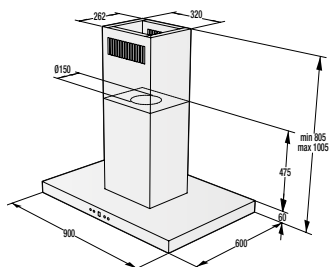

OV 981 GBX

Rozmery odsávačov (kompletné inštalčné rozmery nájdete v návode pri spotrebiči)

OO 963 X