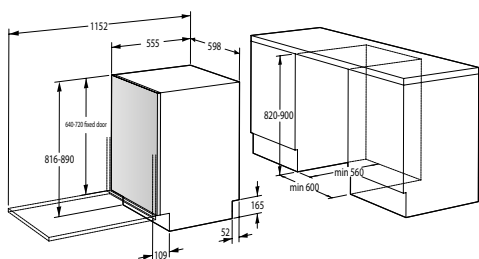

> Rozmery pre zabudovanie

Rozmery pre zabudovanie vstavaných umývačiek

VM 565 X, VM 545 X

IM 565, IM 535, IM 526C3

**IMB 6686, IM 6687, IM 6475, IM 6463, IM 6435,
IM 643C3, IM 6223**

VM 6465 X

Schéma pripojenia