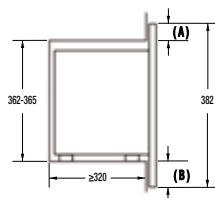

Rozmery pre zabudovanie mikrovlnných rúr

Inštalácia mikrovlnnej rúry a presahy rámu:

*Všetky rozmery v mm:

A: Presah rámu hore

Výška otvoru 380: 3,5 mm

Výška otvoru 382: 1,5 mm

B: Presah rámu dole

Výška otvoru 380: 4,5 mm

Výška otvoru 382: 4,5 mm

VMT 125 X

Inštalácia mikrovlnnej rúry a presahy rámu:

*Všetky rozmery v mm:

A: Presah rámu hore

Výška otvoru 362: 7 mm

Výška otvoru 365: 4 mm

B: Presah rámu dole

Výška otvoru 362: 13 mm

Výška otvoru 365: 13 mm

VMT 325 X