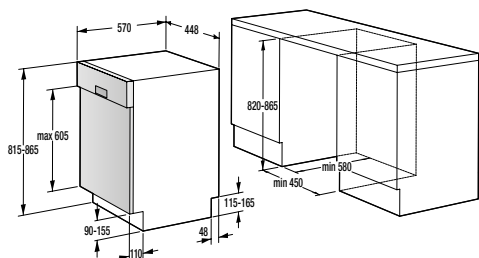

> Rozmery pre zabudovanie

Rozmery pre zabudovanie vstavaných umývačiek

VM 565 X, VM 545 X

IM 565, IM 535, IM 526C3

**IMB 6686, IM 6687, IM 6475, IM 6463, IM 6435,
IM 643C3, IM 6223**

VM 6465 X

Schéma pripojenia