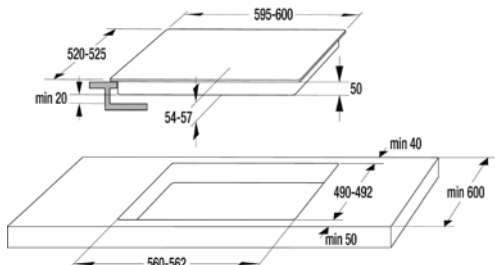

VDSS 654, VDST 652, VDST/VDSK 651, 650