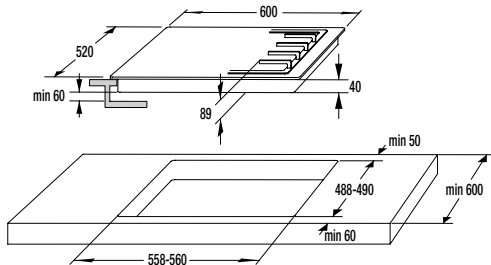

VDP 665 X7, VDP 647 X2/X7, VDP 646 X7