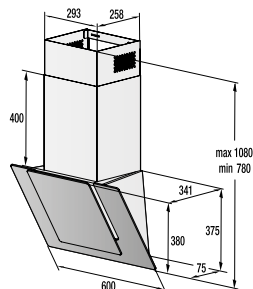

OV 686 GW/GBX/GB