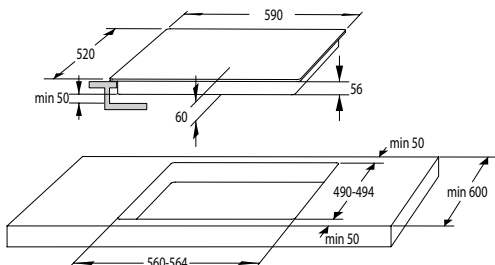

Rozmery pre zabudovanie varných platní

VDIT 631