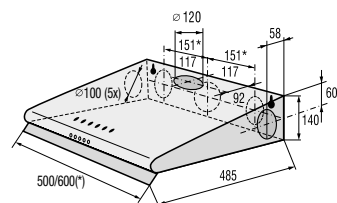

**OP 540 W, OP 640 W(*), OP 640
S(*), OP 540 X, OP 640 X(*)**