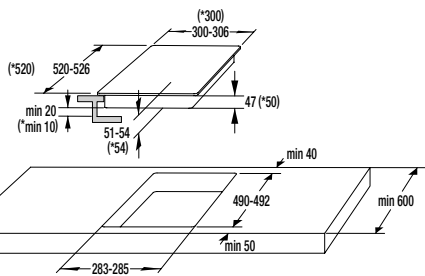

VDSST 332, VDST 331, VDSK 331(*)