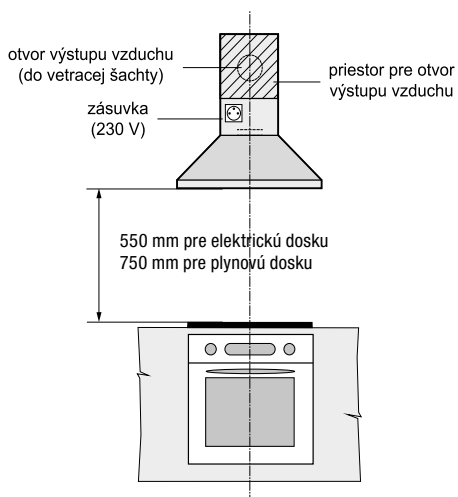

**Základné umiestnenie komínového
odsávača nad varnú dosku**

> Použité symboly

Parametre - všetky výrobky

	energetická trieda spotrebiča		grilovacie teleso
	energetická trieda spotrebiča (nový energetický štítok podľa novej legislatívy platnej od 1.3.2021)		Sušenie Plus
	Eco program		pripojenie výrobku na 230 alebo 400 voltov
	dotykové ovládanie výrobku		exkluzívne 7 odtahov
	SliderTouch dotykové ovládanie výrobku		skladovacia doba
	Push-pull zasúvacie gombíky		litre/objem rúry
	ConnectZone (spojenie varných zón nad sebou) - ľavá strana		výkon
	FlexiZone (prepojenie varných zón nad sebou) - obidve strany		šírka 60 cm
	FlexiZone (prepojenie varných zón nad sebou) - ľavá strana		šírka 80 cm
	detský bezpečnostný zámok		zámena závesu dverí
	3 výsuvné teleskopické rošty		tlmené dovieranie dvierok
	2 výsuvné teleskopické rošty		1/2 náplň
	1 výsuvný teleskopický rošt		úprava povrchov proti odtlačkom prstov
	3D chladenie, rúra sa rovnomerne ochladzuje pomocou radiálneho ventilátora z troch strán		duozóna
	indukcia		LED osvetlenie
	3 tvrdené sklá		výrobky Mora Premium
	4 tvrdené sklá		pripojenie výrobku na 230 voltů
	pyrolitické čistenie		zaťaženie 20 kg
	elektrické zapaľovanie horákov		odložený štart
	plynový termostat		automatické programy varenia
	poistka Stop Gas		invertorový motor
	funkcia RýchleUmývanie - skrátenie umývacieho programu		funkcia ExtryHygiene - vyššia teplota pre hygienicky čistý riad
	extra tichý chod		funkcia extra para
	akumulačná doba spotrebiča		