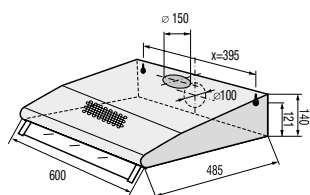

> Rozmery pre zabudovanie

OP 642 W, OP 642 X