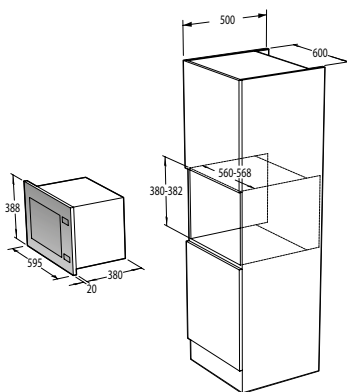

Inštalácia mikrovlnnej rúry a presahy rámu:

*Všetky rozmery v mm:

A: Presah rámu hore

Výška otvoru 380: 3,5 mm

Výška otvoru 382: 1,5 mm

B: Presah rámu dole

Výška otvoru 380: 4,5 mm

Výška otvoru 382: 4,5 mm