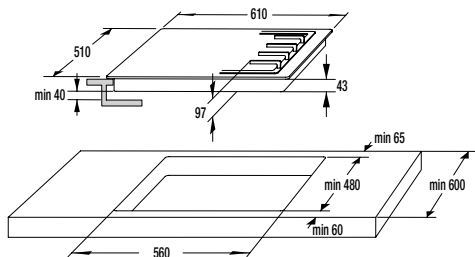

VDP 645 GB9, VDP 645 GB8, VDP 645 GB6