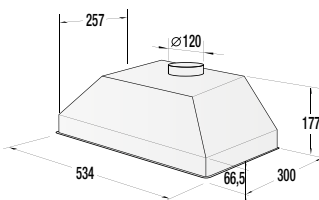

Rozmery odsávačov (kompletné inštalčné rozmery nájdete v návode pri spotrebiči)

OI 661 X