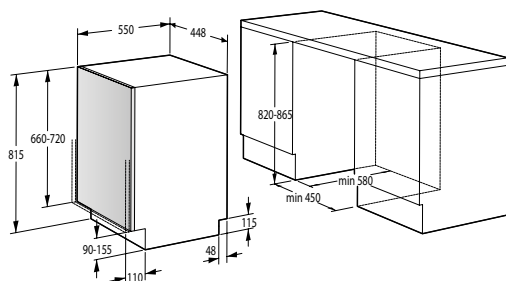

> Rozmery pre zabudovanie

Rozmery pre zabudovanie vstavaných umývačiek

VM 565 X, VM 545 X

IM 565, IM 535, IM 526C3

**IMB 6686, IM 6687, IM 6475, IM 6463, IM 6435,
IM 643C3, IM 6223**

VM 6465 X

Schéma pripojenia