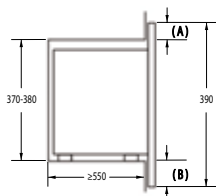

Výška otvoru 370: 15 mm

Výška otvoru 380: 5 mm

B: Presah rámu dole

Výška otvoru 370: 5 mm

Výška otvoru 380: 5 mm

VMT 445 B, VMT 445 W

Inštalácia mikrovlnnej rúry a presahy rámu:

*Všetky rozmery v mm: