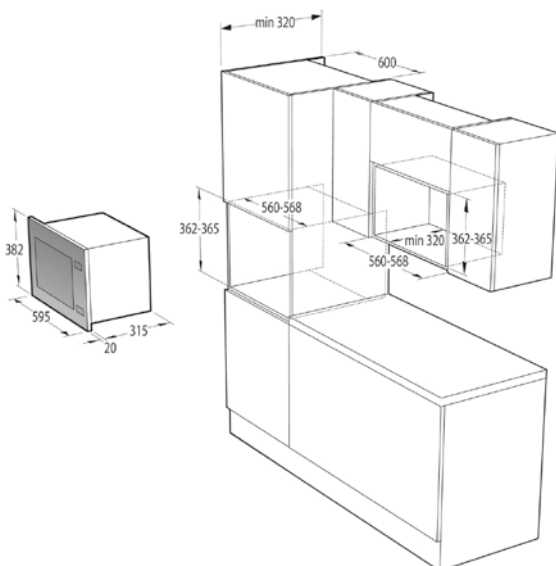

Inštalácia mikrovlnnej rúry a presahy rámu:

*Všetky rozmery v mm:

A: Presah rámu hore

Výška otvoru 362: 7 mm

Výška otvoru 365: 4 mm

B: Presah rámu dole

Výška otvoru 362: 13 mm

Výška otvoru 365: 13 mm