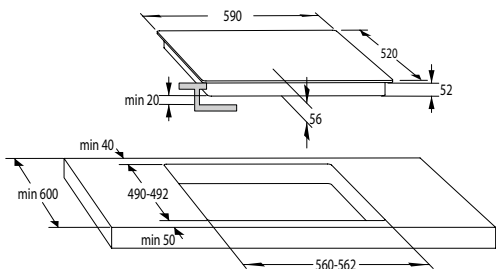

VDIS 653, VDIS 654