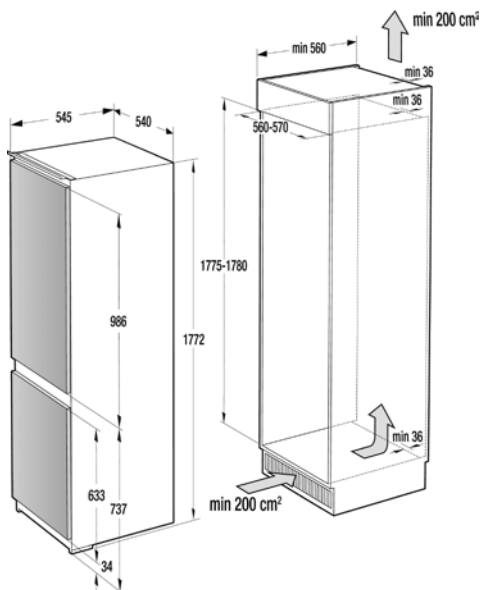

VC 1820, VC 1822