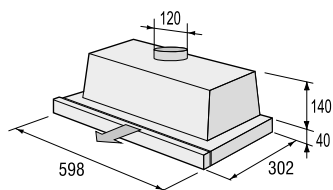

OT 651 X, OT 651 W