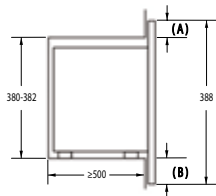

Rozmery pre zabudovanie mikrovlnných rúr