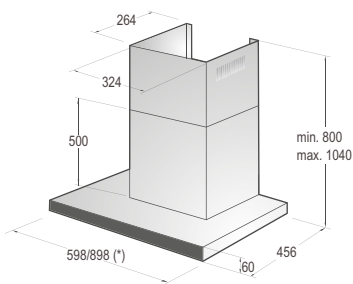

OK 643 X, OK 643 W, OK 623 X

OK 997 GX(*), OK 697 GX