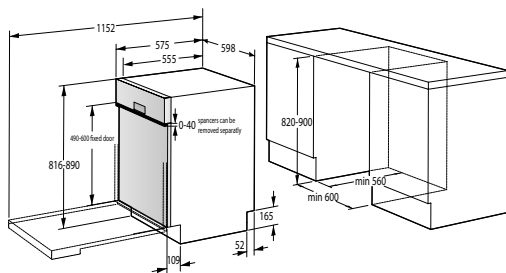

> Rozmery pre zabudovanie

Rozmery pre zabudovanie vstavaných umývačiek

VM 565 X, VM 545 X

IM 565, IM 535, IM 526C3

**IMB 6686, IM 6687, IM 6475, IM 6463, IM 6435,
IM 643C3, IM 6223**

VM 6465 X

Schéma pripojenia