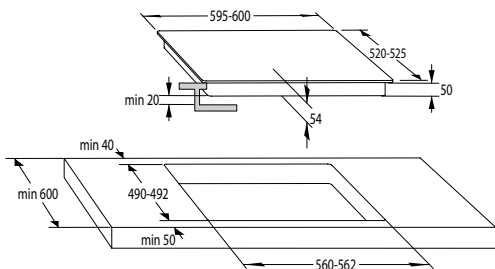

VDIT 652, 67E, 657, 658