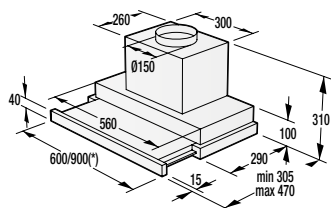

OT 911 X(*), OT 611 X