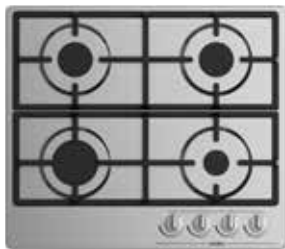

Praktická liatinová mriežka

Extra dvojitý horák 4 kW

čierna **249 €**
Kód: 737912, EAN 3838782473173

nerез **199 €**
Kód: 742055, EAN 8590371078378

čierna **189 €**
Kód: 739643, EAN 3838782560866

> Vstavané plynové varné platne samostatné