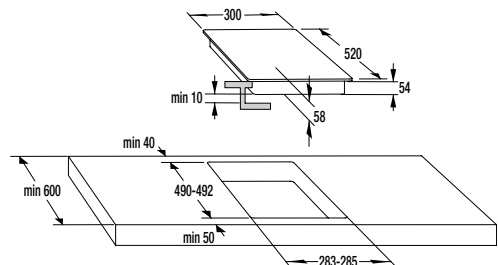

Rozmery pre zabudovanie varných platní

VDIT 33D C