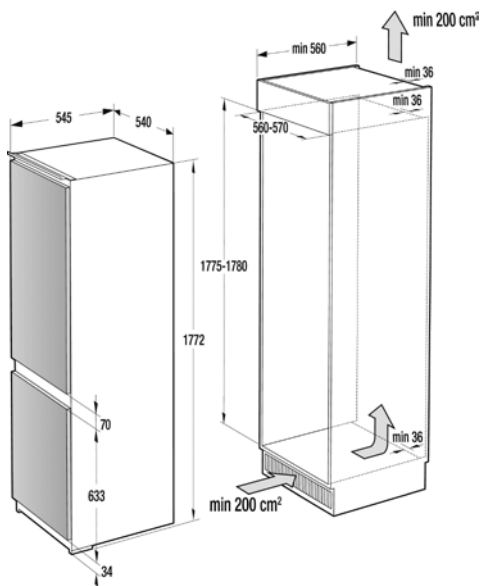

Rozmery pre zabudovanie chladničiek

VCN 1821, VCN 1832