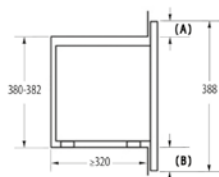

Rozmery pre zabudovanie mikrovlnných rúr