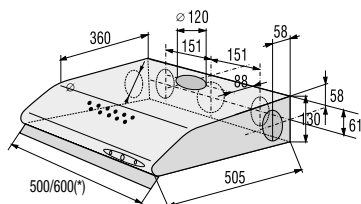

**OP 530 W, OP 630 W(*),
OP 530 X, OP 630 X(*)**