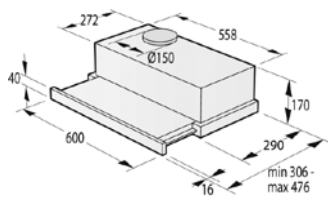

**OT 652 GB, OT 652 GB1,
OT 652 X**