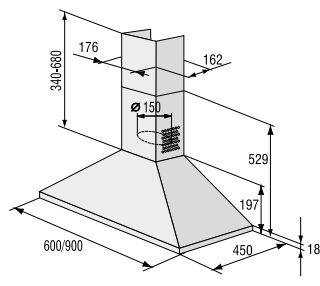

OK 643 X, OK 643 W, OK 623 X