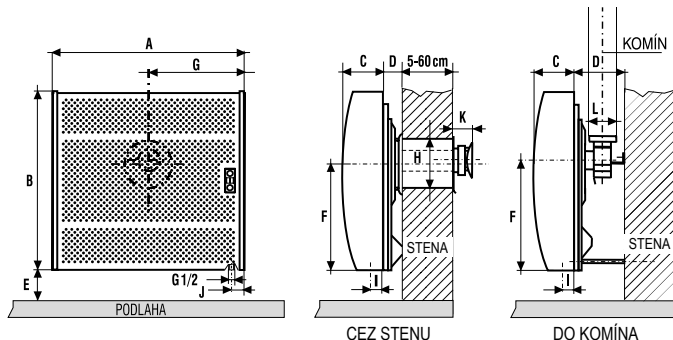

Plynové vykurovacie teleso

- > výkon 4,2 kW
- > regulácia teploty termostat 10-32 °C
- > odvod spalín cez stenu alebo do komína
- > pripojenie na zemný plyn G 1/2"
- > možnosť prestavby na PB
- > vykúri priestor až 95 m³

Typ	MORA 6140	MORA 6143
Výkon	4,2 kW	4,2 kW
Regulácia teploty	termostat 10-32 °C	termostat 10-32 °C
Palivo spotreba		
Zemný plyn	0,517 m³/h	0,517 m³/h
Propán-bután	0,385 kg/h	
Odvod spalín	cez stenu	do komína
Rozmery		
A šírka	682 mm	682 mm
B výška	552 mm	552 mm
C hĺbka	172 mm	172 mm
D	cca 47 mm	cca 212 mm
E	min. 90 mm	min. 90 mm
F	358 mm	358 mm
G	341 mm	341 mm
H odvodu spalín	162 mm	
I	38 mm	49 mm
J	49 mm	49 mm
K	78 mm	
L komína		92 mm
Hmotnosť netto	20,3 kg	18,1 kg

biela

379 €

6140, Kód 241683
EAN 8590371076077

379 €

6143, Kód 241684
EAN 8590371076084