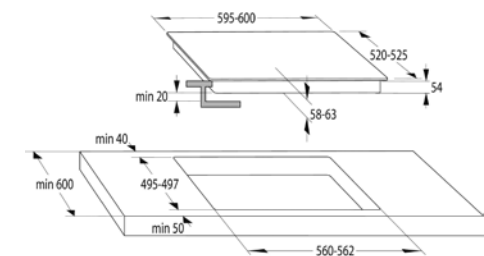

Rozmery pre zabudovanie varných platní

VDIT 661 C