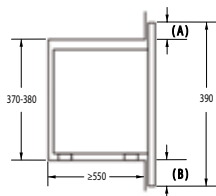

Rozmery pre zabudovanie mikrovlnných rúr

Inštalácia mikrovlnnej rúry a presahy rámu:

*Všetky rozmery v mm:

A: Presah rámu hore

Výška otvoru 380: 3,5 mm

Výška otvoru 382: 1,5 mm

B: Presah rámu dole

Výška otvoru 380: 4,5 mm

Výška otvoru 382: 4,5 mm

VMT 445 X

Inštalácia mikrovlnnej rúry a presahy rámu:

*Všetky rozmery v mm:

A: Presah rámu hore

Výška otvoru 370: 15 mm

Výška otvoru 380: 5 mm

B: Presah rámu dole

Výška otvoru 370: 5 mm

Výška otvoru 380: 5 mm

VMT 445 B, VMT 445 W

Inštalácia mikrovlnnej rúry a presahy rámu:

*Všetky rozmery v mm:

A: Presah rámu hore

Výška otvoru 370: 15 mm

Výška otvoru 380: 5 mm

B: Presah rámu dole

Výška otvoru 370: 5 mm

Výška otvoru 380: 5 mm

VMT 745 B