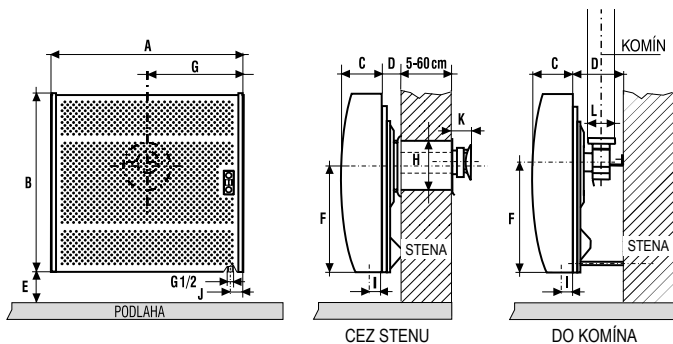

Plynové vykurovacie teleso

- > výkon 2,5 kW
- > regulácia teploty termostat 10-32 °C
- > odvod spalín cez stenu alebo do komína
- > pripojenie na zemný plyn G 1/2"
- > možnosť prestavby na PB
- > vykúri priestor až 50 m³

Typ	MORA 6150	MORA 6153
Výkon	2,5 kW	2,5 kW
Regulácia teploty	termostat 10-32 °C	termostat 10-32 °C
Palivo spotreba		
Zemný plyn	0,307 m³/h	0,307 m³/h
Propán-bután	0,229 kg/h	
Odvod spalín	cez stenu	do komína
Rozmery		
A šírka	376 mm	376 mm
B výška	552 mm	552 mm
C hĺbka	172 mm	172 mm
D	cca 35 mm	cca 185 mm
E	min. 60 mm	min. 60 mm
F	404 mm	404 mm
G	188 mm	188 mm
H odvodu spalín	162 mm	
I	35 mm	49 mm
J	44 mm	44 mm
K	60 mm	
L komína		92 mm
Hmotnosť netto	12,3 kg	10,7 kg

biela **319 €**
6150, Kód 241685
EAN 8590371076091

319 €
6153, Kód 241686
EAN 8590371076107