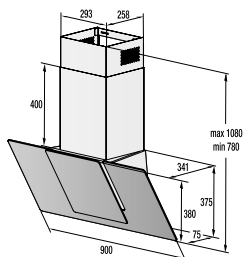

Rozmery odsávačov (kompletné inštalčné rozmery nájdete v návode pri spotrebiči)

OV 981 GBX