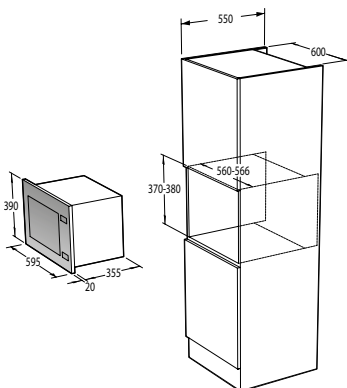

Inštalácia mikrovlnnej rúry a presahy rámu:

*Všetky rozmery v mm:

A: Presah rámu hore

Výška otvoru 370: 15 mm

Výška otvoru 380: 5 mm

B: Presah rámu dole

Výška otvoru 370: 5 mm

Výška otvoru 380: 5 mm