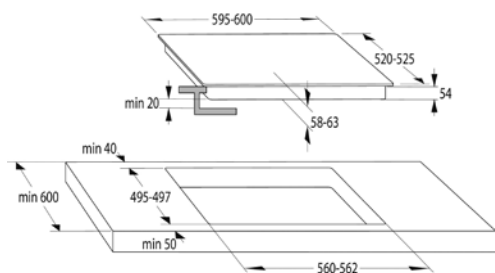

Rozmery pre zabudovanie varných platní

VDIT 651...