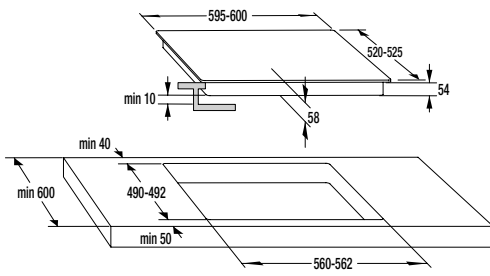

VDIT 65D X, VDIT 65D FF, VDI 65D X