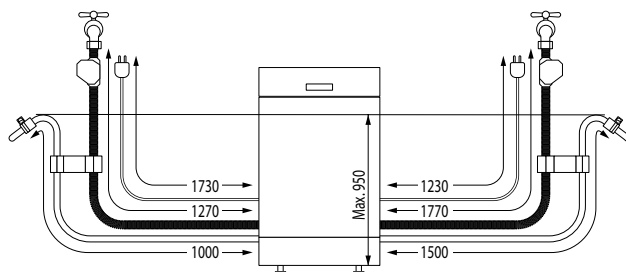

> Rozmery pre zabudovanie

Rozmery pre zabudovanie vstavaných umývačiek

VM 565 X, VM 545 X

IM 565, IM 535, IM 526C3

**IMB 6686, IM 6687, IM 6475, IM 6463, IM 6435,
IM 643C3, IM 6223**

VM 6465 X

Schéma pripojenia