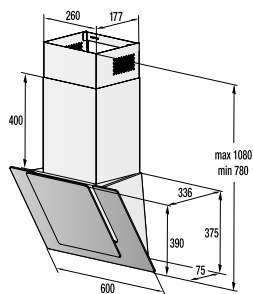

OV 648 GB, OV 648 GBX