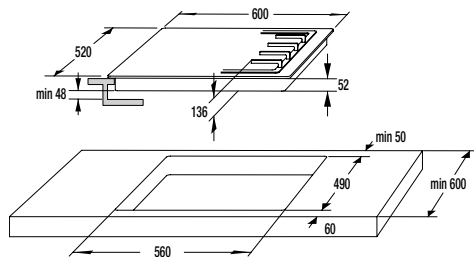

VDP 645 GW7/GB7