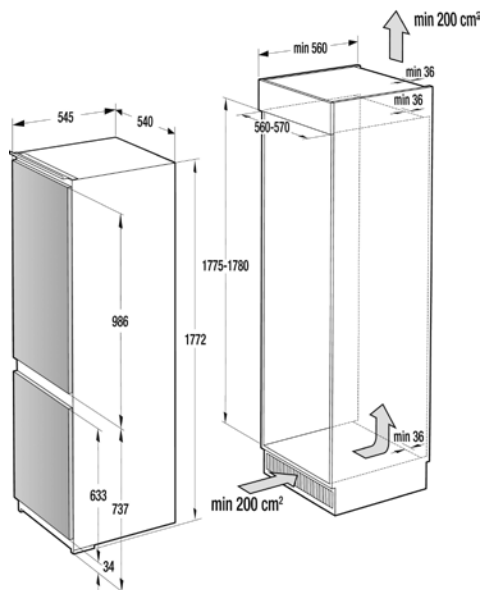

Rozmery pre zabudovanie chladničiek

VC 1811